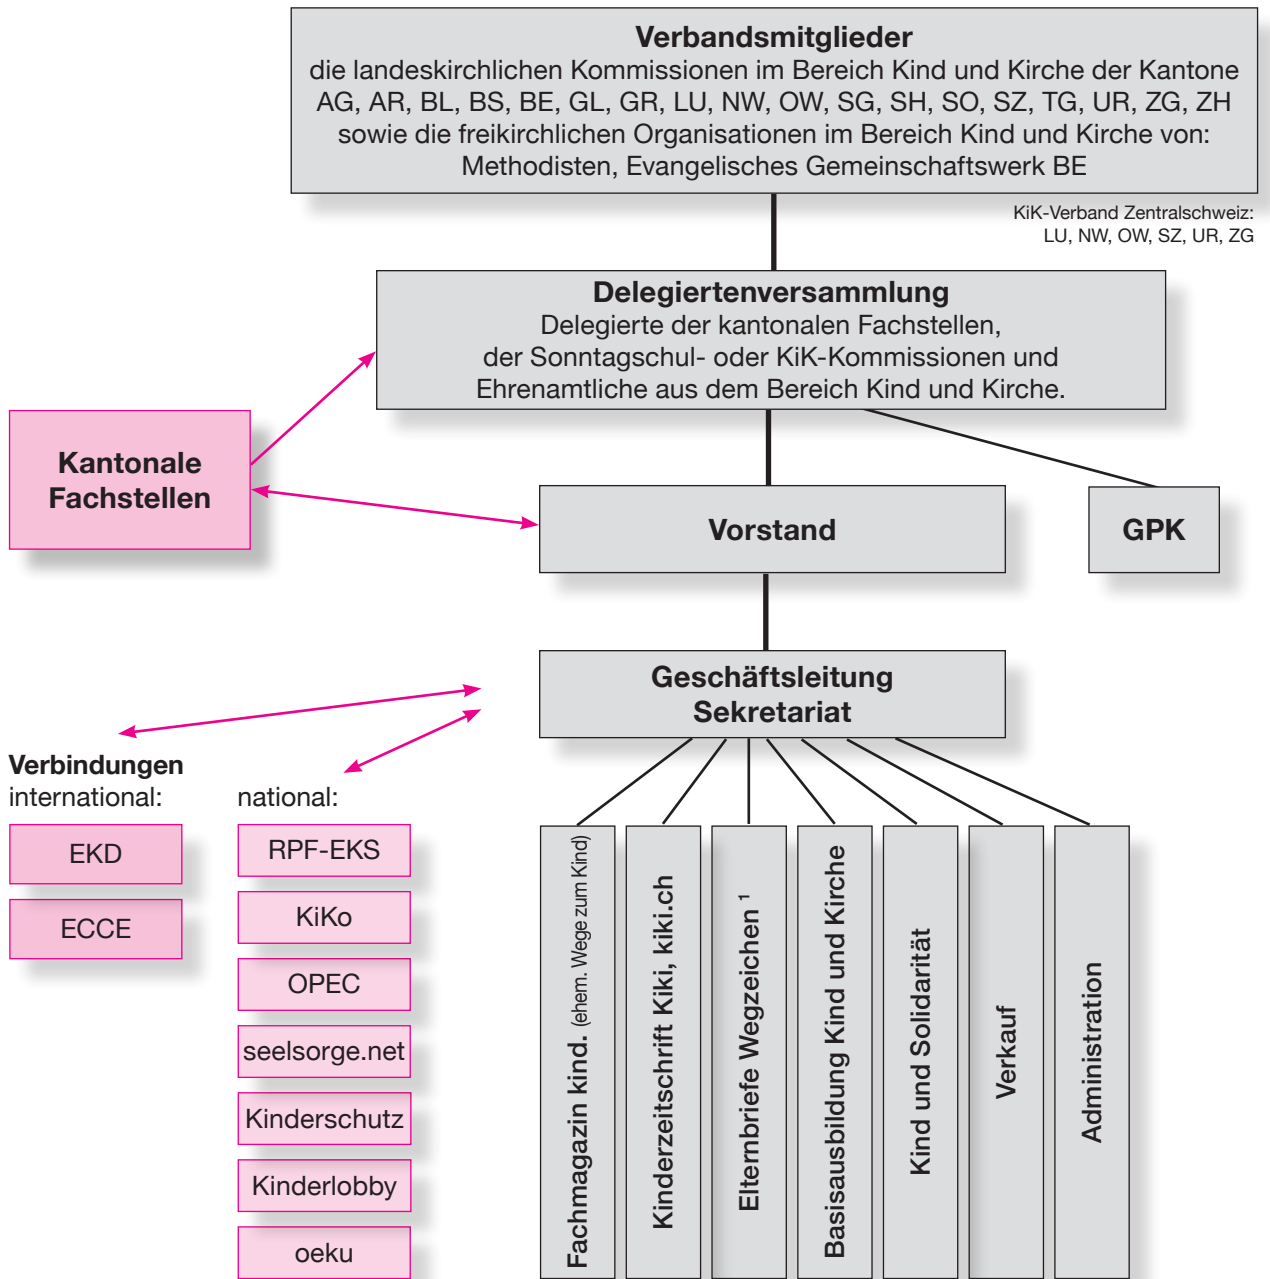

Organigramm

Verbandsmitglieder
 die landeskirchlichen Kommissionen im Bereich Kind und Kirche der Kantone AG, AR, BL, BS, BE, GL, GR, LU, NW, OW, SG, SH, SO, SZ, TG, UR, ZG, ZH sowie die freikirchlichen Organisationen im Bereich Kind und Kirche von: Methodisten, Evangelisches Gemeinschaftswerk BE

KiK-Verband Zentralschweiz:
 LU, NW, OW, SZ, UR, ZG

Delegiertenversammlung
 Delegierte der kantonalen Fachstellen, der Sonntagschul- oder KiK-Kommissionen und Ehrenamtliche aus dem Bereich Kind und Kirche.

Kantonale Fachstellen

Vorstand

GPK

Geschäftsleitung Sekretariat

Verbindungen international:

- EKD
- ECCE

national:

- RPF-EKS
- KiKo
- OPEC
- seelsorge.net
- Kinderschutz
- Kinderlobby
- oeku

EKD Gesamtverband für Kindergottesdienst in der EKD
 ECCE European Conference on Christian Education

¹) Elternbriefe Wegzeichen: Projekt der ref. und kath. Kirchen Zürich, gesamt-schweizerisch (Projektausführung)